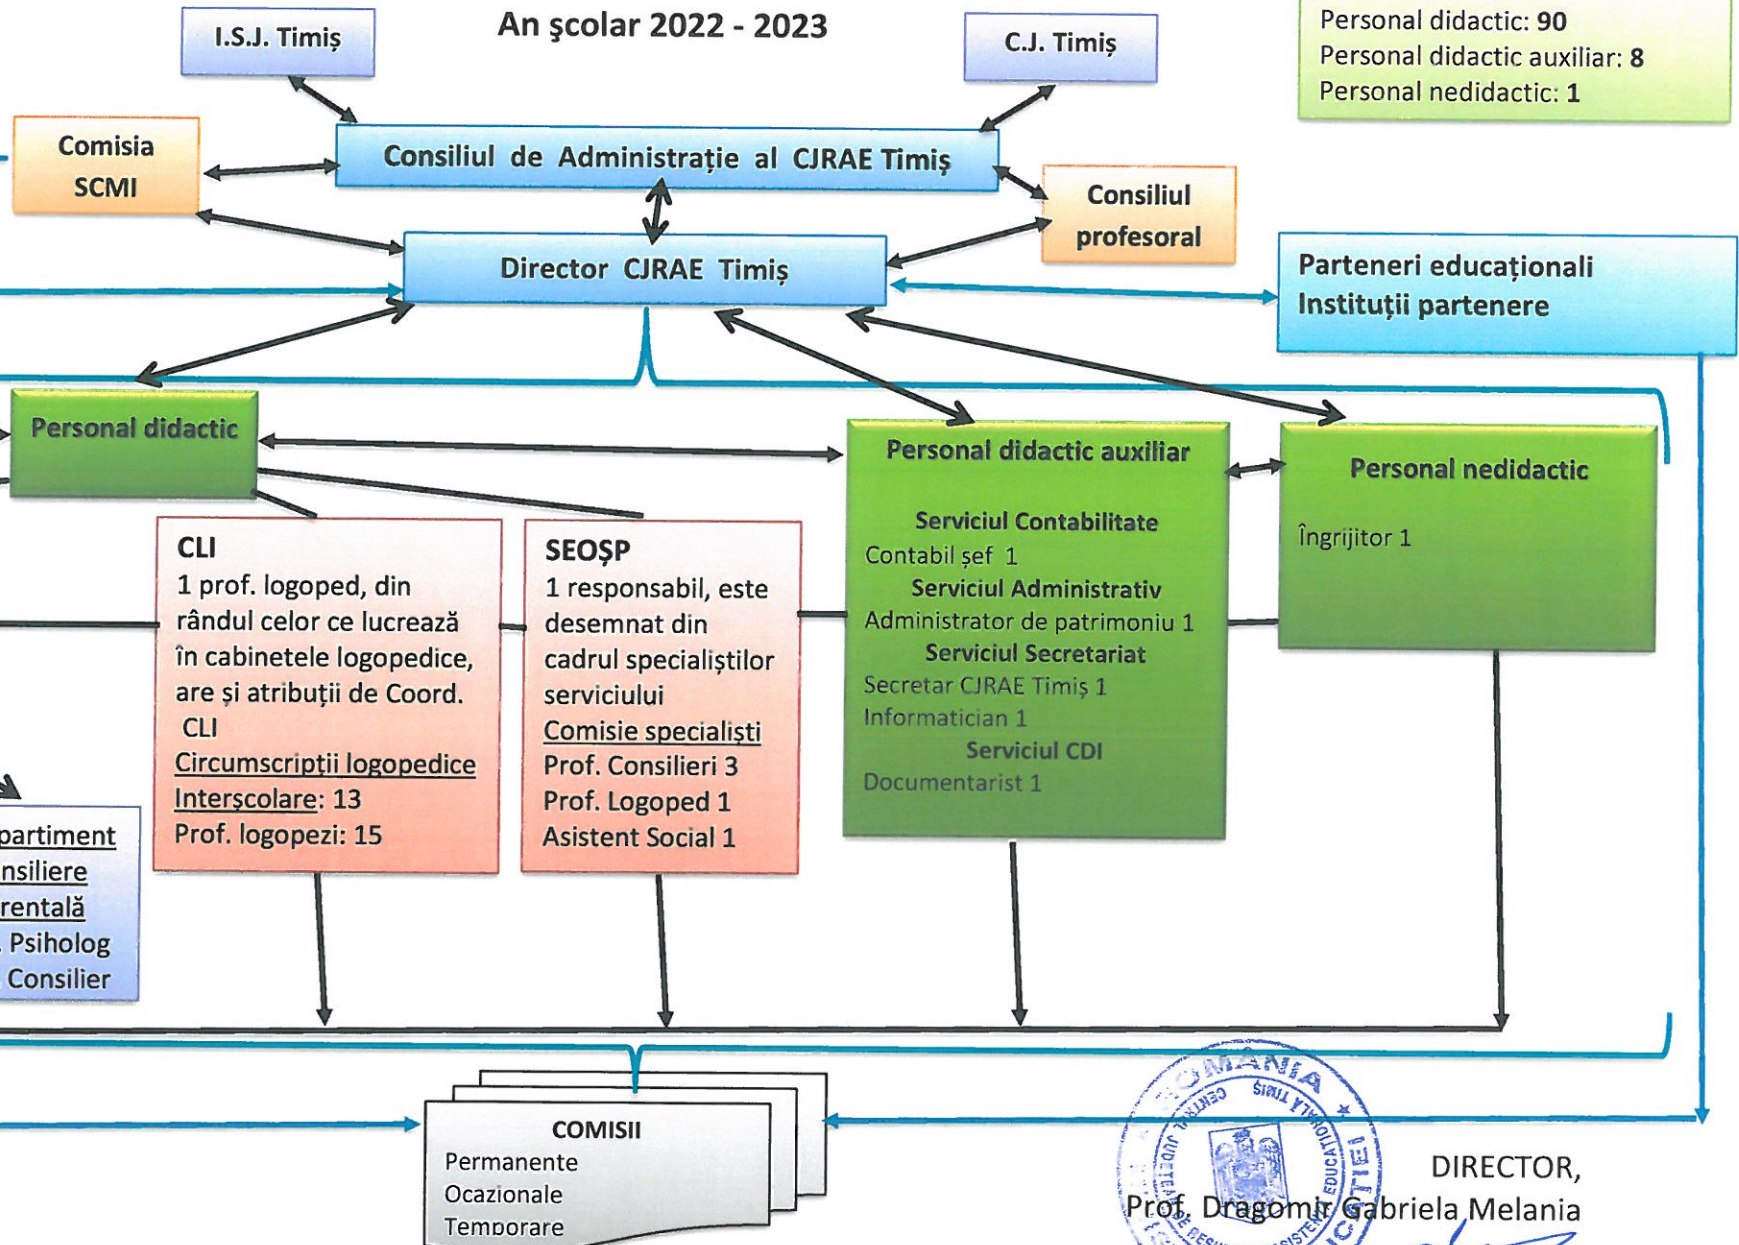

Avizat,
 Consiliul de Administrație
 C.J.R.A.E Timiș din
 25.08.2022

ORGANIGRAMA CENTRULUI JUDEȚEAN DE RESURSE ȘI ASISTENȚĂ EDUCAȚIONALĂ TIMIȘ

An școlar 2022 - 2023

Nr. total posturi: 99
 Personal didactic: 90
 Personal didactic auxiliar: 8
 Personal nedidactic: 1

DIRECTOR,
 Prof. Dragomir Gabriela Melania