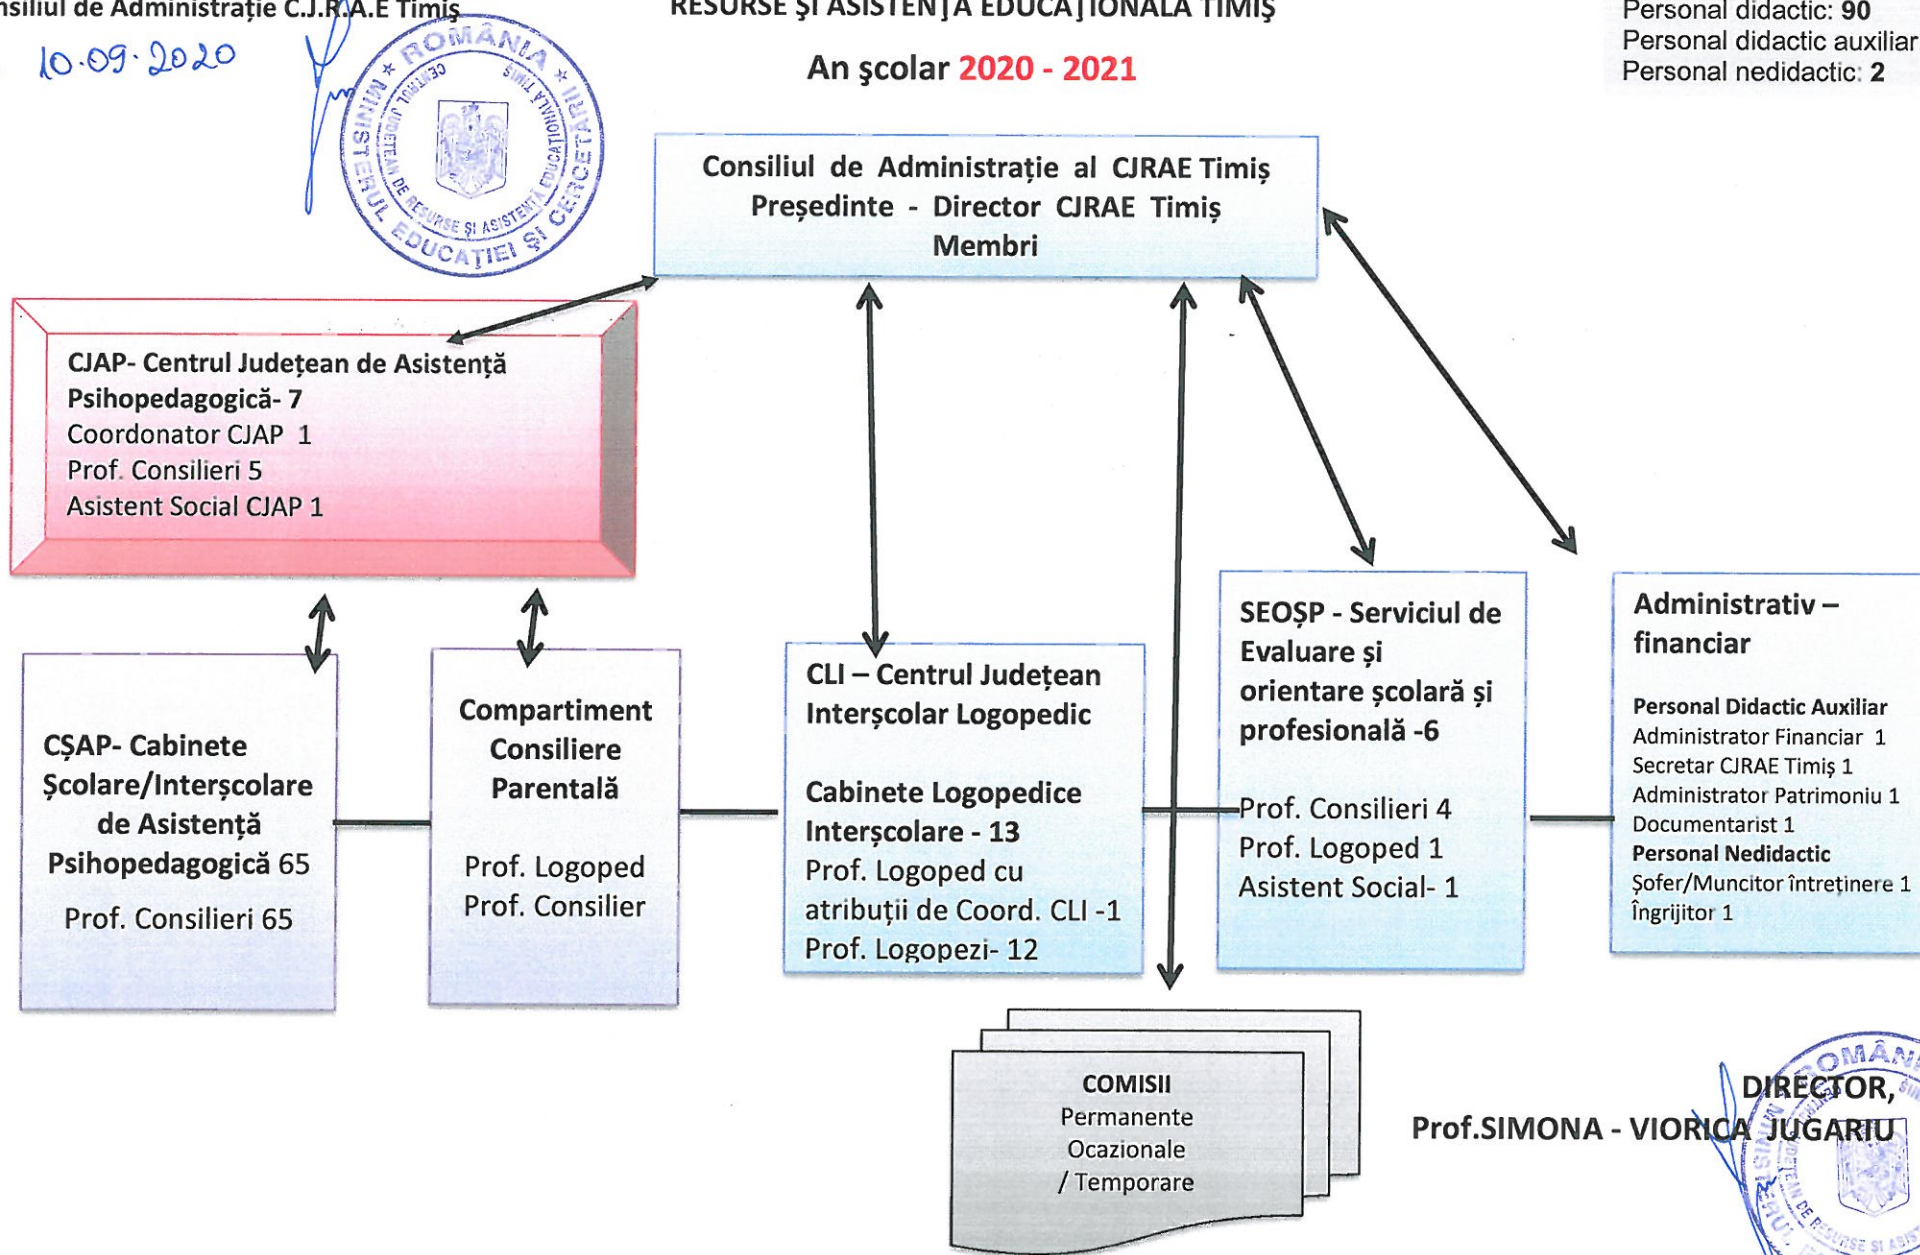

5090 din 10.09.2020

Avizat,
Consiliul de Administrație C.J.R.A.E Timiș

Îm 10.09.2020

ORGANIGRAMA CENTRULUI JUDEȚEAN DE RESURSE ȘI ASISTENȚĂ EDUCAȚIONALĂ TIMIȘ

An școlar 2020 - 2021

Nr. total posturi: 99
Personal didactic: 90
Personal didactic auxiliar: 7
Personal nedidactic: 2

DIRECTOR,
Prof.SIMONA - VIORICA JUGARIU